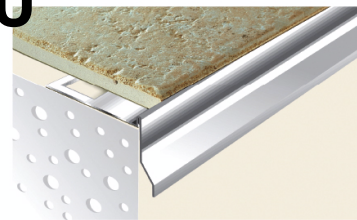

TEHNIČKI LIST

KEMA PROFIL CPCI/75-10

Završni profil

**OPIS PROIZVODA**

Osobine proizvoda

- sjajna površina